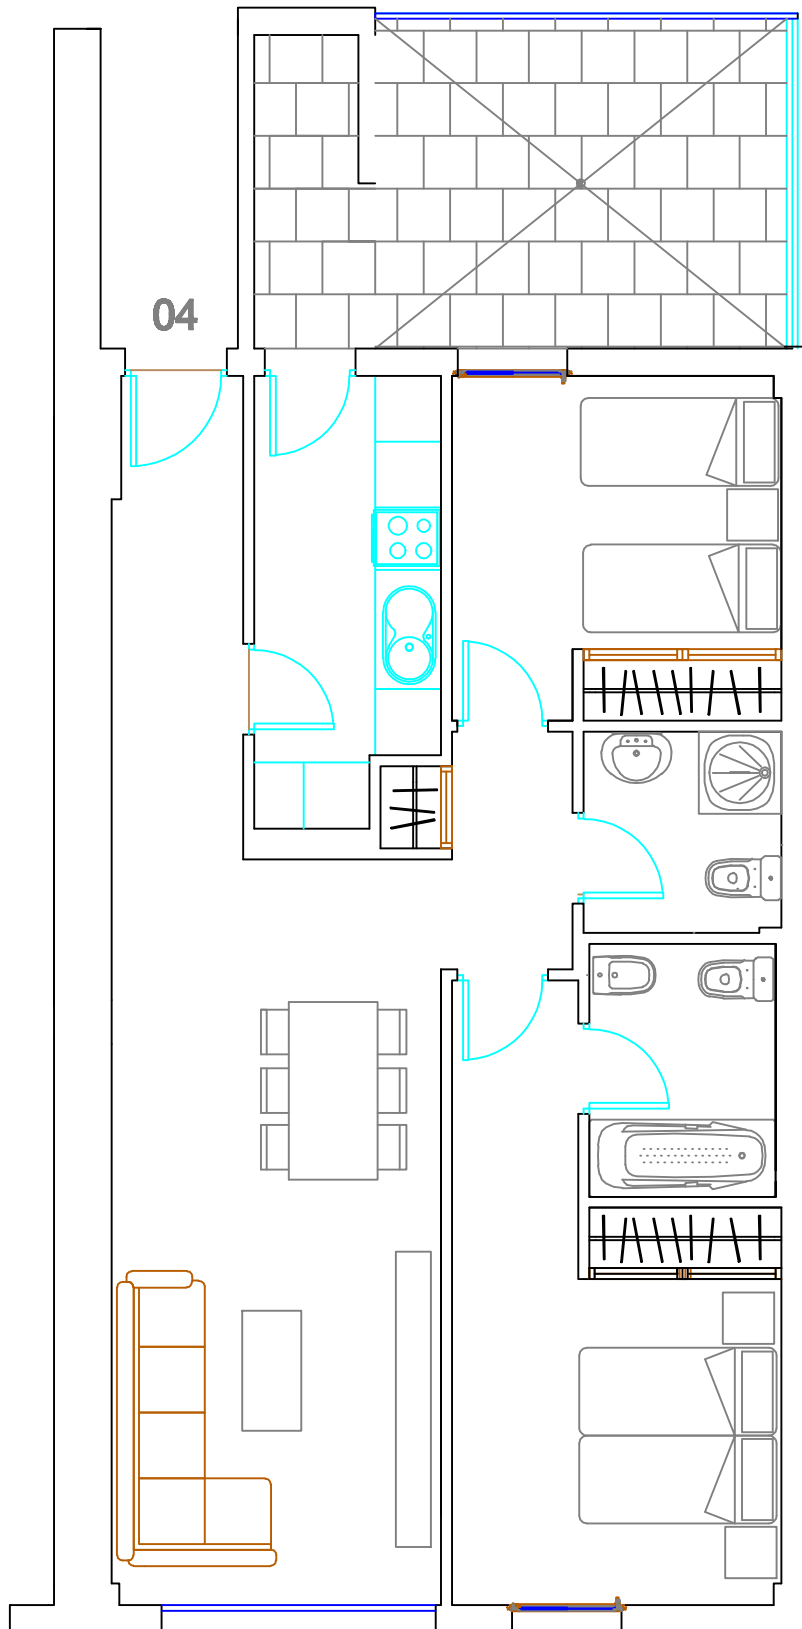

VIVIENDA 4

superficie util: 78,83 m²

Terraza	11,20 m ²
Tendedero	2,95 m ²
Cocina	6,55 m ²
Dormitorio	9,30 m ²
Vestibulo	5,18 m ²
Baño	3,29 m ²
Salón	20,40 m ²
Distribuidor	2,90 m ²
Baño ppal.	3,91 m ²
Dormitorio ppl	10,03 m ²