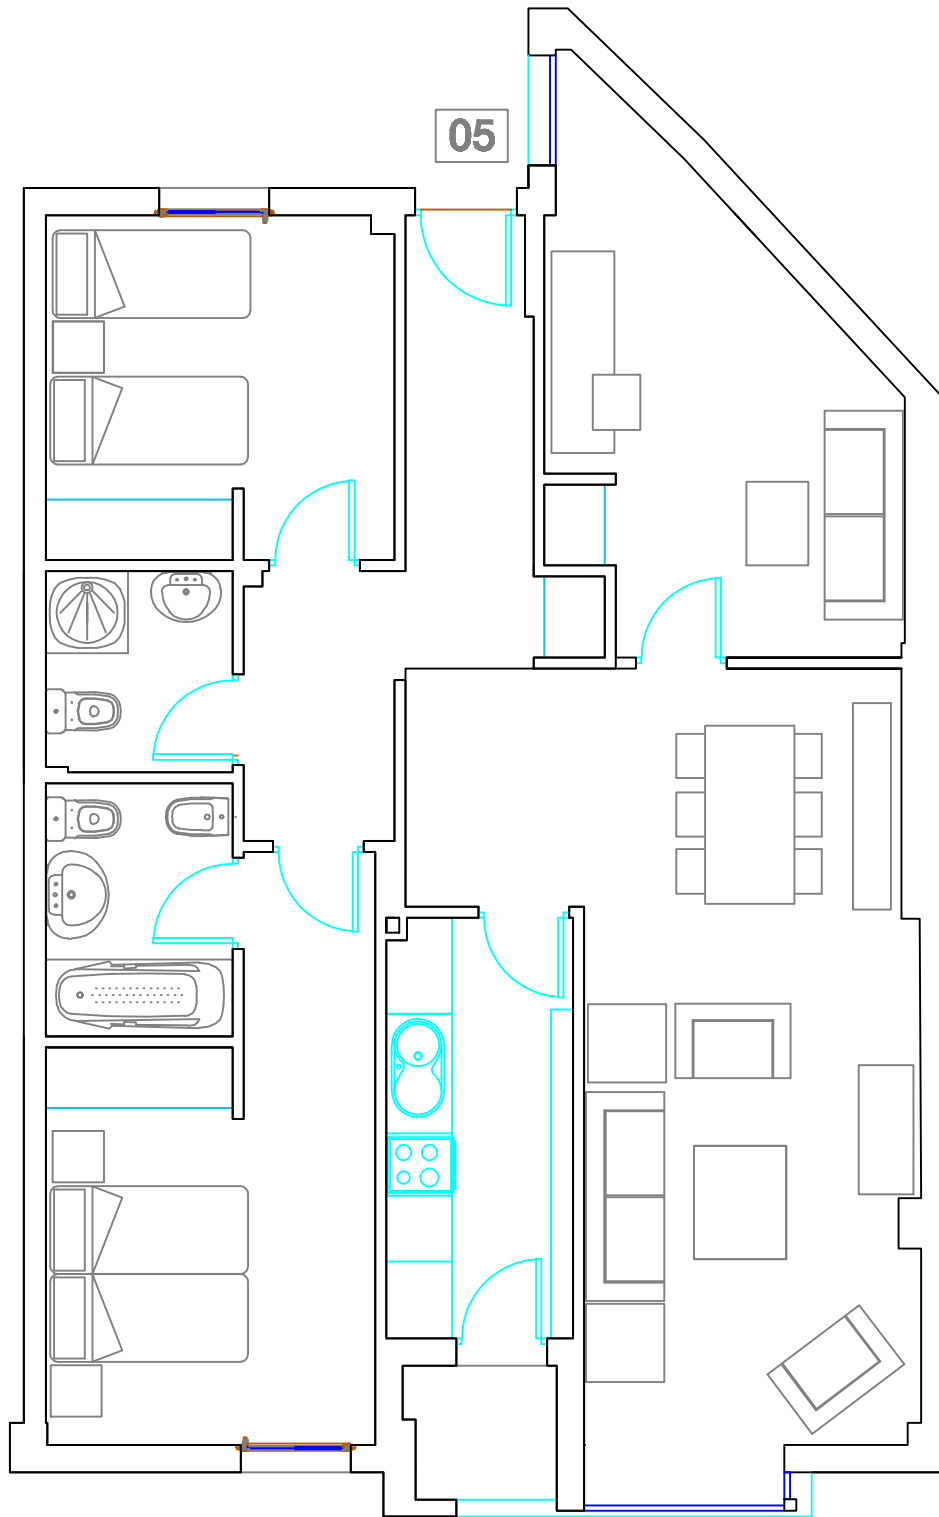

VIVIENDA 5

superficie util: 84,95 m²

Tendedero	1,60 m ²
Cocina	6,40 m ²
Dormitorio	9,85 m ²
Baño	3,10 m ²
Salón	26,23 m ²
Distribuidor	8,74 m ²
Baño ppal.	3,91 m ²
Dormitorio ppl	13,01 m ²
Dormitorio	12,11 m ²